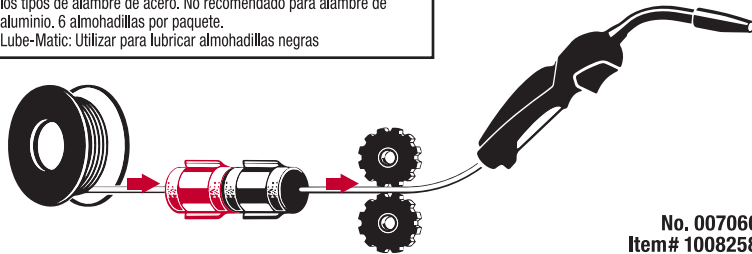

No. 007060
Item# 1008258

©2018 CRC Industries, Inc., 885 Louis Dr., Warminster, PA 18974
800-521-3168 (Technical Information) • 800-272-4620 (Customer Care)

Made in U.S.A. 18A
www.weldaid.com