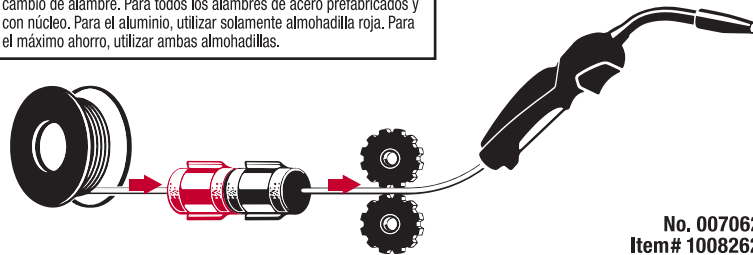

No. 007062
Item# 1008262

©2018 CRC Industries, Inc., 885 Louis Dr., Warminster, PA 18974
800-521-3168 (Technical Information) • 800-272-4620 (Customer Care)

Made in U.S.A. 18A
www.weldaid.com